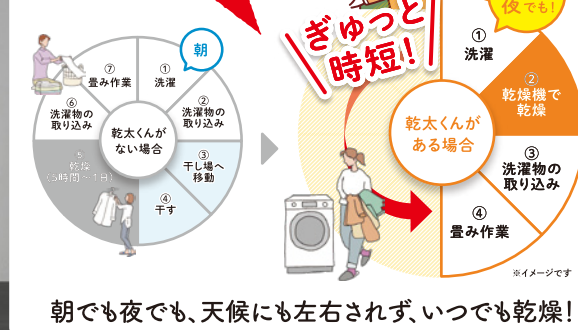

電気温水器・石油ボイラーから
ガス給湯器にお取り替えの場合
販売価格から **20%OFF!**
さらに

はやい
Rinnai 乾太くん
ガス衣類乾燥機 [デラックスタイプ]

窓が大きくなって
インテリア性UP!
NEWデザイン

干す手間が
省けて
家事ラクラク!

NEW! 6kgタイプ ●RDT-63
4人分6kg・1時間の
スピード乾燥!

12.8万円 (税込)

NEW! 9kgタイプ ●RDT-93
シーツ・毛布もラクラクの
大容量!

14.8万円 (税込)

朝でも夜でも、天候にも左右されず、いつでも乾燥!

Reform 毎日使う空間を素敵にリフォームしませんか?

トイレ 標準工事費 10万円~ 標準工事期間 1日間 標準工事内容 既設便器撤去・処分/トイレ取付/壁クロス貼替/床クッションフロア貼替

TOTO
ネオレストAS2
●ウォシュレット一体型便器
●オート開閉・オート便器洗浄
●便器きれい
●洗浄水量/大3.8L、小3.0L

メーカー希望小売価格
499,400円(税込) **34.4万円** (税込) 31% OFF!

自由商品
ローシルエット&コンパクト
奥行きがコンパクトサイズだから
空間に広さが生まれます

TOTO GG1
●ウォシュレット一体型便器
●リモコン便器洗浄(大・小)
●洗浄水量/大4.8L、小3.6L
メーカー希望小売価格
307,890円(税込)

ゆとり
約70mm
アップ!
17.5万円 (税込) 43% OFF!

2日間限定
ご成約特典
トイレ
抗菌紙巻器
プレゼント!

TOTO
ピュアレストQR
●ウォシュレットS1
●洗浄水量/大4.8L、小3.6L
●手洗い付