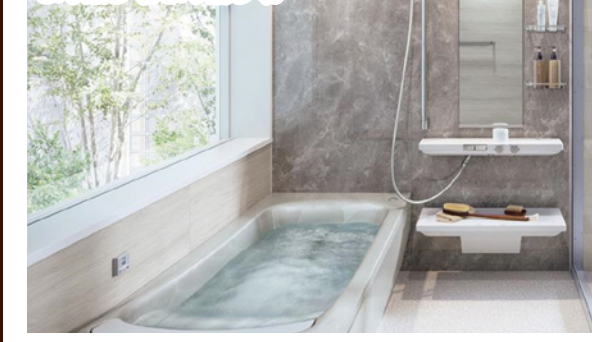

モリガス暖房 お早めのご準備がおすすめです!

モリガス暖房とはガス暖房をお得にご利用いただける暖房期限定の割安プランです。

サンポット
ガスFF輻射暖房機
●FFR-4222G

木造 11畳まで
コンクリート 18畳まで

メーカー希望小売価格
220,000円(税込)を **13.2万円** (税込)

NORITZ
ガスファンヒーター
●GFH-4007S

木造 11畳まで
コンクリート 15畳まで

メーカー希望小売価格
213,730円(税込)を **19,800円** (税込)

Rinnai
ガスFF式暖房機
●RHF-570FT

木造 14畳まで
コンクリート 19畳まで

メーカー希望小売価格
213,730円(税込)を **12.8万円** (税込)

※掲載価格は盛岡ガスのお客さまご購入の場合に限ります。※部材、取付工費は別途となります。

レンジフード&
ビルトインコンロ

- 基本性能: 温度調節機能/炊飯機能/湯沸かし機能/コンロ調理タイマー/グリル調理タイマー
- AUTO: オートメニューメニューに合わせ自動で火力調整
- アプリ連携: アプリ連携レシピを送信すると自動で調理
- 鍋なし検知: 鍋なし検知センサーで検知し1分で自動消火
- 感震停止: 地震を検知し自動消火
- レンジフード連動: レンジフード連動点火・消火に連動し運転・停止

会期中、各メーカーのプレゼント付き!

会期中、ビルトインコンロとセットでお買い上げで **10,000円** 引き!

NORITZ
操作しやすい独立スイッチの
コンロ連動タイプ
●幅60cmタイプ
●NFG6S22MSI

メーカー希望小売価格
169,070円(税込) **11.8万円** (税込) 30% OFF!

Paloma
操作性がアップしたハイグレード
ノンフィルタータイプ!
●幅75cmタイプ(スライド前扉板含)
●WNBSK758HDXMSI L/R

メーカー希望小売価格
212,080円(税込) **14.8万円** (税込) 30% OFF!

Rinnai
10年間ファンのお掃除
不要!
●幅60cmタイプ
●OGR-REC-AP02R/LSV

メーカー希望小売価格
257,950円(税込) **18万円** (税込) 30% OFF!

オルシェ
●幅75cmタイプ
●N3WU2PWASKSTESC

メーカー希望小売価格
290,070円(税込) **14.5万円** (税込) 50% OFF!

ウィズナ
●幅75cmタイプ
●PD-819WS-U75GH

メーカー希望小売価格
234,520円(税込) **11.7万円** (税込) 50% OFF!

リッセ
●幅75cmタイプ
●RHS71W32L22RASTW

メーカー希望小売価格
270,490円(税込) **13.5万円** (税込) 50% OFF!

セット購入のお得な一例

例えば...
[ビルトインコンロ]
オルシェとセットで **253,000円** (税込)

セット購入のお得な一例

例えば...
[ビルトインコンロ]
ウィズナとセットで **255,000円** (税込)

セット購入のお得な一例

例えば...
[ビルトインコンロ]
リッセとセットで **305,000円** (税込)

※レンジフード・ビルトインコンロの部材、取付工費は別途となります。

テーブル
コンロ

- 基本性能: 温度調節機能/炊飯機能/湯沸かし機能/コンロ調理タイマー/グリル調理タイマー
- AUTO: オートメニュー
- あんしん: あんしんモード
- ワイド: ワイドグリル
- 水なし両面焼きグリル

※ガステーブルの価格には、ガス管・ゴム管止め・取付費が含まれております。※取付には別途部材が必要となる場合がございます。

Rinnai

ラクシェ
●幅59cmタイプ
●RTS65AWKIRGA-A

メーカー希望小売価格
123,200円(税込) **7.3万円** (税込) 40% OFF!

Paloma

Sシリーズ
●幅59cmタイプ ●PA-A65WCK